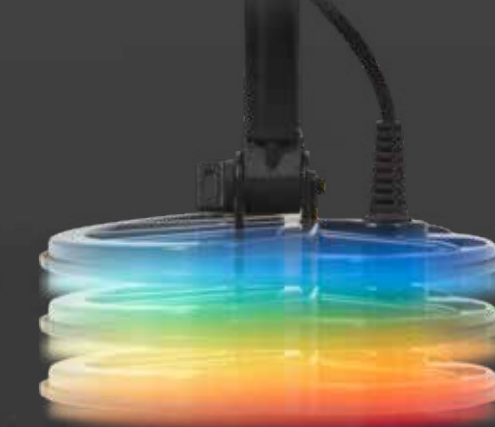

Multi-IQ

Simultaneous Multi-Frequency Technology

A VANTAGEM MULTI-IQ®

Por que Multi-IQ? Porque com a revolucionária tecnologia Multi-IQ da Minelab, você tem o poder combinado de vários detectores em um - todos trabalhando para você ao mesmo tempo. Basta ligar e sair. Nada fica por descobrir e nenhum terreno está fora dos limites. Prata, ouro ou jóias. Parque, campo ou praia. Descubra o poder do VANQUISH com o Multi-IQ.

**TODOS OS METAIS.
TODOS OS SOLOS.
O TEMPO TODO.**