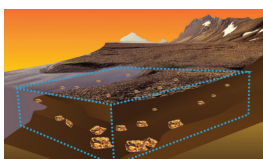

Та олон алтны зурвас газар, шижиур алтыг хурдан олоорой!

Давуу тал:

Авсаархан

Жижиг зөөврийн хэмжээтэй болж хураагддаг, 8.5" (216 мм) x 15.7" (400 мм). Гар цүнх, ихэнх үүргэвчинд багтана.

Ус нэвтэрдэггүй чанар

Голын сайр, эрэг хавиар 10' (3 м) гүн усанд бүрэн дүрж хайх боломжтой бөгөөд газраас ус руу шилжих боломж олгоно.

Бат бөх, угсрах шаардлагагүй

Байлдааны зэрэглэлийн хийцтэй бөгөөд хамгийн хүнд хэцүү нөхцөлд ажиллах чадвартай бүтээсэн илрүүлэгч.

Зурвасыг хялбар олох

Амархан олддоггүй алт агуулсан тармал ордыг олохын тулд хүрч очиход хэцүү алслагдмал газар хурдан, үр бүтээмжтэй хайх.

Үзүүлэлт:

| | |
|---------------------------|---|
| Таваг | 8" дугуй нэг гогцоо |
| Аудио гаралт | Суурилуулагдсан чанга яригч Koss 100 Ohm чихэвч (хамт худалддаг) Koss ус нэвтэрдэггүй чихэвч (хамт худалддаггүй) |
| Дэлгэц | 9 ГЯД индикатор илрүүлэлт, зайн төлөв байдал, босго түвшинг харуулна (зай бага байгаа болохыг анхааруулдаг 1 ГЯД индикатор) |
| Урт | Сунгасан үед: 1500 мм (59.1") Хураасан үед: 400 мм (15.7") |
| Жин (зай, чихэвч ороогүй) | 2.3 кг (5.1 фунт) |
| Зай (4 x C үүр) | 1.2 В 5000mAh цэнэглэдэг (цэнэглэгчтэй хамт худалддаг) 1.5 В Шүлтэн зай (хамт худалддаггүй) |
| Илрүүлэх горим | Энгийн (1-5 Мэдрэмжийн хязгаар) Давс (1-3 Мэдрэмжийн хязгаар) |
| Дуу чимээг намсгагч | Автомат хайлт |
| Хайлтын тэнцвэр | Автомат газар мэдрэгч (АГМ) Хайлтын тэнцвэрийг хурдан олно |
| Босго | 9 дууны түвшин |
| Дуут дохио (Ая) | Нам, өндөр |
| Дамжуулалт, технологи | Импульсын индукц, олон үетэй хурдан (ОУХ) |
| Нэмэлт хэрэгсэл | Ус нэвтэрдэггүй чихэвч, цүнх |