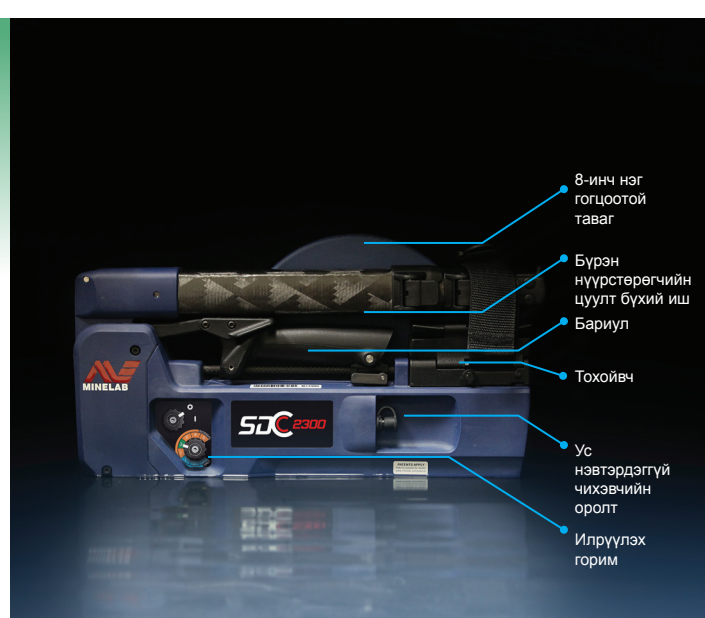

Жонатан Портер - Мэргэжлийн хайгуулчин

- Авсаархан бөгөөд бат бөх
- 10 фут (3 м) хүртэл гүн усанд нэвтэрдэггүй
- Ашиглахад хялбар
- Дуу, дүрсээр дохио өгнө
- Өндөр хүчин чадалтай ОУХ технологи

MPF

Металл илрүүлэх дэлхийн хамгийн шилдэг технологи

MINELAB
www.minelab.com

SDC 2300

Бүх газрын гадаргууд алт илрүүлнэ

SDC 2300 загвар бол өндөр хүчин чадалтай, дунд зэргийн үнэтэй алт илрүүлэгч бөгөөд амар хялбар олддоггүй, жижиг хэмжээтэй шижиур алтыг газар дээр болон усан дотроос олоход төгс тохирно. Энэ авсаархан, ус нэвтэрдэггүй илрүүлэгч ашиглахад хялбар тохиргоотой бөгөөд угсрах шаардлагагүй.

Голын сайр, эрэг хавиар 10' (3 м) гүн усанд бүрэн дүрж хайх боломжтой бөгөөд газраас ус руу шилжих боломж олгоно.

Бат бөх, угсрах шаардлагагүй

Байлдааны зэрэглэлийн хийцтэй бөгөөд хамгийн хүнд хэцүү нөхцөлд ажиллах чадвартай бүтээсэн илрүүлэгч.

Зурвасыг хялбар олох

Амархан олддоггүй алт агуулсан тармал ордыг олохын тулд хүрч очиход хэцүү алслагдмал газар хурдан, үр бүтээмжтэй хайх.

Үзүүлэлт:

| | |
|---------------------------|---|
| Таваг | 8" дугуй нэг гогцоо |
| Аудио гаралт | Суурилуулагдсан чанга яригч Koss 100 Ohm чихэвч (хамт худалддаг) Koss ус нэвтэрдэггүй чихэвч (хамт худалддаггүй) |
| Дэлгэц | 9 ГЯД индикатор илрүүлэлт, зайн төлөв байдал, босго түвшинг харуулна (зай бага байгаа болохыг анхааруулдаг 1 ГЯД индикатор) |
| Урт | Сунгасан үед: 1500 мм (59.1") Хураасан үед: 400 мм (15.7") |
| Жин (зай, чихэвч ороогүй) | 2.3 кг (5.1 фунт) |
| Зай (4 x C үүр) | 1.2 В 5000mAh цэнэглэдэг (цэнэглэгчтэй хамт худалддаг) 1.5 В Шүлтэн зай (хамт худалддаггүй) |
| Илрүүлэх горим | Энгийн (1-5 Мэдрэмжийн хязгаар) Давс (1-3 Мэдрэмжийн хязгаар) |
| Дуу чимээг намсгагч | Автомат хайлт |
| Хайлтын тэнцвэр | Автомат газар мэдрэгч (АГМ) Хайлтын тэнцвэрийг хурдан олно |
| Босго | 9 дууны түвшин |
| Дуут дохио (Ая) | Нам, өндөр |
| Дамжуулалт, технологи | Импульсын индукц, олон үетэй хурдан (ОУХ) |
| Нэмэлт хэрэгсэл | Ус нэвтэрдэггүй чихэвч, цүнх |